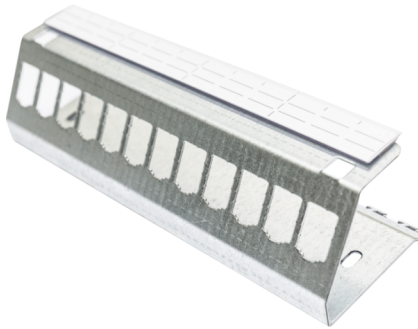

## Patch-Panel für Mediafeld 1 Feld breit

Artikelnummer: PP-12-iso

Patch-Panel für Mediafeld 1 Feld breit

<b>Artikelnummer:</b>	PP-12-iso
<b>EAN:</b>	4251500259313
<b>Zolltarifnummer:</b>	85389099
<b>Preisgruppe:</b>	B.1
<b>Material:</b>	Stahlblech sen.-verz. 1,5mm