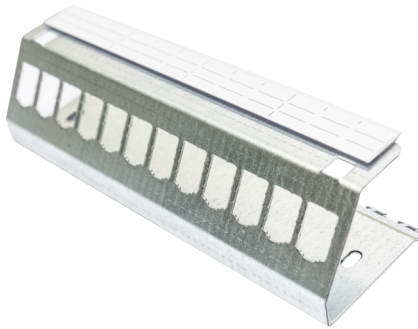

Patch-Panel

Artikelnummer: PP-12-UMVK

Patch-Panel zur Aufnahme von 12 Kommunikationsmodulen (RJ45,LWL,Koax) inkl. Befestigungsschrauben und Beschriftungsstreifen; Montage auf Gehäuserückwand

Artikelnummer:	PP-12-UMVK
EAN:	4251500259320
Zolltarifnummer:	85389099
Preisgruppe:	B
Material:	Stahlblech sen.-verz. 1,5mm