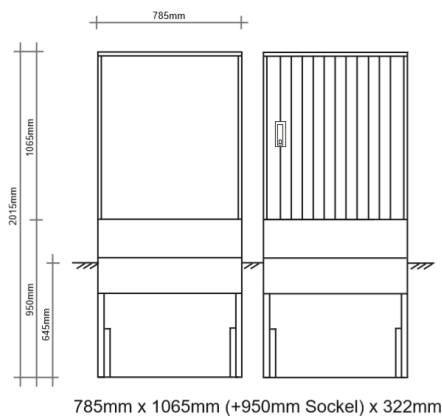

## PKV80-106ES, für den Außenbereich mit Einfachschließung

Artikelnummer: PKV80-106ES

<b>Artikelnummer:</b>	PKV80-106ES
<b>EAN:</b>	4251500264294
<b>Zolltarifnummer:</b>	85371098
<b>Preisgruppe:</b>	P.1
<b>Abmessungen [mm]:</b>	785x1065(+950mm Sockel)x322mm
<b>Material:</b>	glasfaserverstärktem Polyester (SMC)
<b>Farbton:</b>	RAL 7035
<b>Schutzart:</b>	IP44
<b>Schutzklasse:</b>	II
<b>Verlustleistung [W]:</b>	228
<b>Befestigungsart Gehäuse:</b>	Standmontage auf Sockel, zum eingraben
<b>Schließart:</b>	Schwenkhebel für Profilhalbzylinder
<b>Geschäumte Tüрдichtung:</b>	nein
<b>Kabeleinführung:</b>	unten
<b>Krantransport möglich:</b>	nein