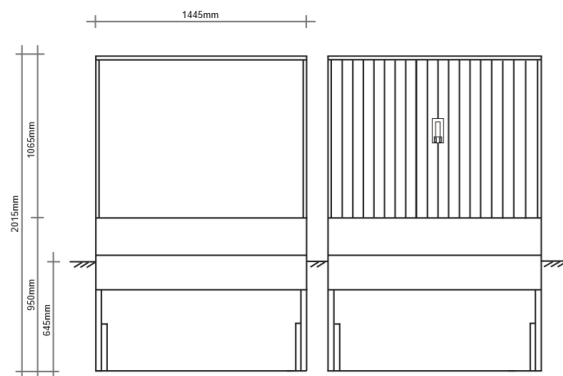

PKV140-106ES, für den Außenbereich mit Einfachschließung

Artikelnummer: PKV140-106ES

1445mm x 1065mm (+950mm Sockel) x 322mm

Artikelnummer:	PKV140-106ES
EAN:	4251500299487
Zolltarifnummer:	85371098
Preisgruppe:	P.1
Abmessungen [mm]:	1445x1065(+950mm Sockel)x322
Material:	glasfaserverstärktem Polyester (SMC)
Farbton:	RAL 7035
Schutzart:	IP44
Schutzklasse:	II
Verlustleistung [W]:	390
Befestigungsart Gehäuse:	Standmontage auf Sockel, zum eingraben
Schließart:	Schwenkhebel für Profilhalbzylinder
Geschäumte Türdichtung:	nein
Kabeleinführung:	unten
Krantransport möglich:	nein