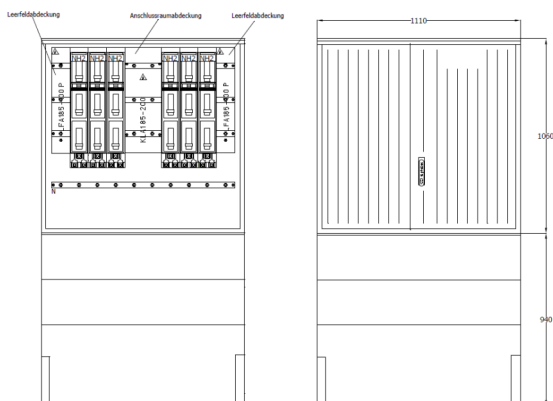

## Kabelverteilerschrank für den Außenbereich, PKV112-NH6-ES

Artikelnummer: PKV112-NH6-ES

### PKV112-NH6-ES:

- Kabelverteilerschrank für den Außenbereich
- aus glasfaserverstärktem Polyester (SMC), halogenfrei
- nach DIN EN 60439-5
- Schutzart: IP44
- Schutzklasse II (schutzisoliert)
- Farbe RAL 7035
- als Leergehäuse mit passendem Sockel 1115x1065mm(+950mm Sockel)x322mm
- mit Einfachschiebung

### bestückt mit:

- 1 Schienensystem 4pol. 630A Cu 30x10mm (5pol. gegen Aufpreis)
- 6 NH - Lastschaltleisten Gr. II 400A mit V-Klemme bis 185mm<sup>2</sup> (240mm<sup>2</sup>)
- 2 Leerfeldabdeckung
- 2 Anschlussraumabdeckung
- 1 Sockel (Höhe 950mm)

<b>Artikelnummer:</b>	PKV112-NH6-ES
<b>EAN:</b>	4251500275481
<b>Zolltarifnummer:</b>	85371098
<b>Preisgruppe:</b>	P
<b>Abmessungen [mm]:</b>	1115x1065mm(+950mm Sockel)x322
<b>Material:</b>	glasfaserverstärktem Polyester (SMC)
<b>Farbton:</b>	RAL 7035
<b>Schutzart:</b>	IP44
<b>Schutzklasse:</b>	II
<b>Befestigungsart Gehäuse:</b>	Standmontage auf Sockel, zum eingraben
<b>Schließart:</b>	Schwenkhebel für Profilhalbzylinder
<b>Geschäumte Türdichtung:</b>	nein
<b>Kabeleinführung:</b>	unten
<b>Krantransport möglich:</b>	nein