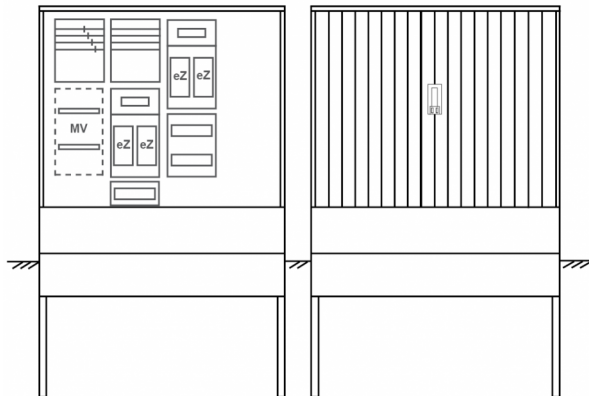

## Zähleranschlussssäule PEZ41-2416 Maße:1120x1795x320

Artikelnummer: PEZ41-2416

Zähleranschlussssäule für den Außenbereich mit Regendach,  
Schutzart IP44, Schutzklasse II,  
RAL 7035,  
BxHxT[mm]=  
1120x1795x320, Türverschluss mit Schwenkhebel für zwei Profilhalbzylinder,  
Türanschlag wechselbar,  
Sockel an Schrank montiert,  
Kabeltragschiene höhenverstellbar,  
Aufstellung mehrerer Gehäuse möglich,  
fertig verdrahtet,  
Bestückt mit:4x Zähler, Leerfeld, TT, 4pol. eHZ (elektronischer Zähler),

<b>Artikelnummer:</b>	PEZ41-2416
<b>EAN:</b>	4251500293980
<b>Zolltarifnummer:</b>	85371098
<b>Preisgruppe:</b>	P.1
<b>Abmessungen [mm]:</b>	1120x1795x320
<b>Material:</b>	glasfaserverstärktem Polyester (SMC)
<b>Farbton:</b>	RAL 7035
<b>Schutzart:</b>	IP44
<b>Schutzklasse:</b>	II
<b>Befestigungsart Gehäuse:</b>	Standmontage auf Sockel, zum eingraben
<b>Schließart:</b>	Schwenkhebel für 2 Profilhalbzylinder
<b>Geschäumte Türdichtung:</b>	nein
<b>Kabeleinführung:</b>	unten
<b>Krantransport möglich:</b>	nein