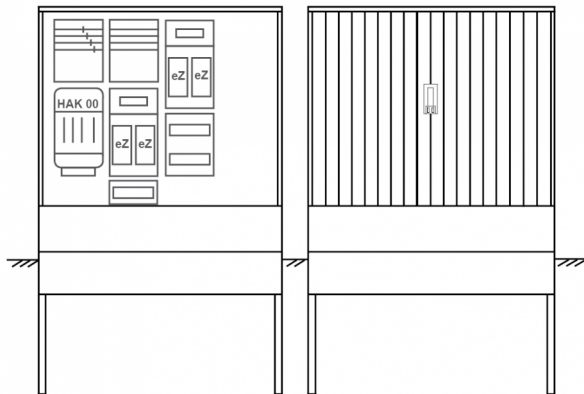

## Zähleranschlussssäule PEZ41-2414 Maße:1120x1795x320

Artikelnummer: PEZ41-2414

Zähleranschlussssäule für den Außenbereich mit Regendach,  
Schutzart IP44, Schutzklasse II,  
RAL 7035,  
BxHxT[mm]=  
1120x1795x320, Türverschluss mit Schwenkhebel für zwei Profilhalbzylinder,  
Türanschlag wechselbar,  
Sockel an Schrank montiert,  
Kabeltragschiene höhenverstellbar,  
Aufstellung mehrerer Gehäuse möglich,  
fertig verdrahtet,  
Bestückt mit:4x Zähler, Leerfeld, TT, 4pol. HAK eingebaut, eHZ (elektronischer Zähler),

<b>Artikelnummer:</b>	PEZ41-2414
<b>EAN:</b>	4251500293973
<b>Zolltarifnummer:</b>	85371098
<b>Preisgruppe:</b>	P.1
<b>Abmessungen [mm]:</b>	1120x1795x320
<b>Material:</b>	glasfaserverstärktem Polyester (SMC)
<b>Farbton:</b>	RAL 7035
<b>Schutzart:</b>	IP44
<b>Schutzklasse:</b>	II
<b>Befestigungsart Gehäuse:</b>	Standmontage auf Sockel, zum eingraben
<b>Schließart:</b>	Schwenkhebel für 2 Profilhalbzylinder
<b>Geschäumte Türdichtung:</b>	nein
<b>Kabeleinführung:</b>	unten
<b>Krantransport möglich:</b>	nein