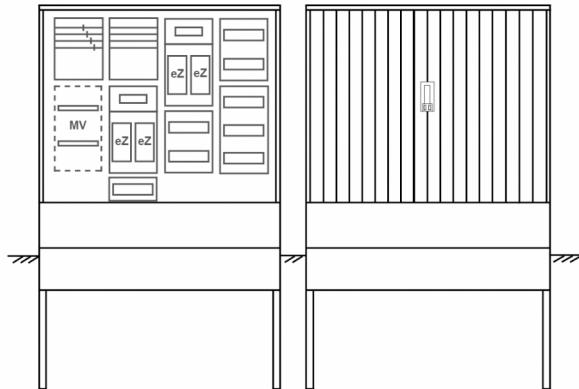

## Zähleranschlussssäule PEZ41-2412 Maße:1120x1795x320

Artikelnummer: PEZ41-2412

Zähleranschlussssäule für den Außenbereich mit Regendach,  
Schutzart IP44, Schutzklasse II,  
RAL 7035,  
BxHxT[mm]=  
1120x1795x320, Türverschluss mit Schwenkhebel für zwei Profilhalbzylinder,  
Türanschlag wechselbar,  
Sockel an Schrank montiert,  
Kabeltragschiene höhenverstellbar,  
Aufstellung mehrerer Gehäuse möglich,  
fertig verdrahtet,  
Bestückt mit:4x Zähler, Verteilerfeld, TT, 4pol. eHZ (elektronischer Zähler),

<b>Artikelnummer:</b>	PEZ41-2412
<b>EAN:</b>	4251500293966
<b>Zolltarifnummer:</b>	85371098
<b>Preisgruppe:</b>	P.1
<b>Abmessungen [mm]:</b>	1120x1795x320
<b>Material:</b>	glasfaserverstärktem Polyester (SMC)
<b>Farbton:</b>	RAL 7035
<b>Schutzart:</b>	IP44
<b>Schutzklasse:</b>	II
<b>Befestigungsart Gehäuse:</b>	Standmontage auf Sockel, zum eingraben
<b>Schließart:</b>	Schwenkhebel für 2 Profilhalbzylinder
<b>Geschäumte Türdichtung:</b>	nein
<b>Kabeleinführung:</b>	unten
<b>Krantransport möglich:</b>	nein