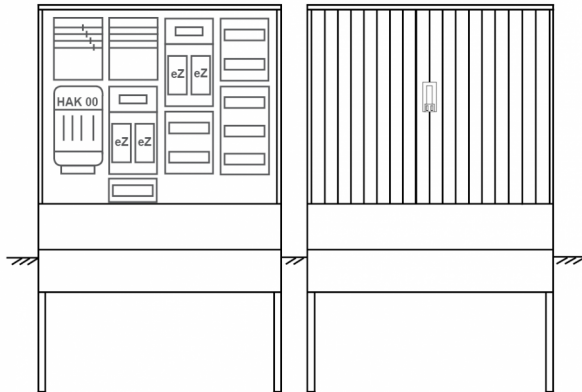

Zähleranschlussssäule PEZ41-2410 Maße:1120x1795x320

Artikelnummer: PEZ41-2410

Zähleranschlussssäule für den Außenbereich mit Regendach,
Schutzart IP44, Schutzklasse II,
RAL 7035,
BxHxT[mm]=
1120x1795x320, Türverschluss mit Schwenkhebel für zwei Profilhalbzylinder,
Türanschlag wechselbar,
Sockel an Schrank montiert,
Kabeltragschiene höhenverstellbar,
Aufstellung mehrerer Gehäuse möglich,
fertig verdrahtet,
Bestückt mit:4x Zähler, Verteilerfeld, Medienfeld, TT, 4pol. HAK eingebaut, eHZ
(elektronischer Zähler),

Artikelnummer:	PEZ41-2410
EAN:	4251500293959
Zolltarifnummer:	85371098
Preisgruppe:	P.1
Abmessungen [mm]:	1120x1795x320
Material:	glasfaserverstärktem Polyester (SMC)
Farbton:	RAL 7035
Schutzart:	IP44
Schutzklasse:	II
Befestigungsart Gehäuse:	Standmontage auf Sockel, zum eingraben
Schließart:	Schwenkhebel für 2 Profilhalbzylinder
Geschäumte Türdichtung:	nein
Kabeleinführung:	unten
Krantransport möglich:	nein