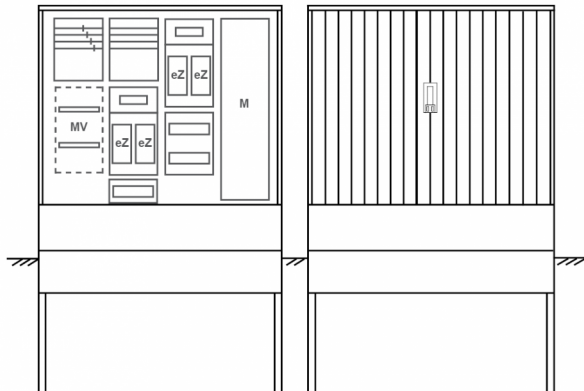

## Zähleranschluss säule PEZ41-2408 Maße:1120x1795x320

Artikelnummer: PEZ41-2408

Zähleranschluss säule für den Außenbereich mit Regendach,  
Schutzart IP44, Schutzklasse II,  
RAL 7035,  
BxHxT[mm]=  
1120x1795x320, Türverschluss mit Schwenkhebel für zwei Profilhalbzylinder,  
Türanschlag wechselbar,  
Sockel an Schrank montiert,  
Kabeltragschiene höhenverstellbar,  
Aufstellung mehrerer Gehäuse möglich,  
fertig verdrahtet,  
Bestückt mit:4x Zähler, Medienfeld, TT, 4pol. eHZ (elektronischer Zähler),

<b>Artikelnummer:</b>	PEZ41-2408
<b>EAN:</b>	4251500293942
<b>Zolltarifnummer:</b>	85371098
<b>Preisgruppe:</b>	P.1
<b>Abmessungen [mm]:</b>	1120x1795x320
<b>Material:</b>	glasfaserverstärktem Polyester (SMC)
<b>Farbton:</b>	RAL 7035
<b>Schutzart:</b>	IP44
<b>Schutzklasse:</b>	II
<b>Befestigungsart Gehäuse:</b>	Standmontage auf Sockel, zum eingraben
<b>Schließart:</b>	Schwenkhebel für 2 Profilhalbzylinder
<b>Geschäumte Türdichtung:</b>	nein
<b>Kabeleinführung:</b>	unten
<b>Krantransport möglich:</b>	nein