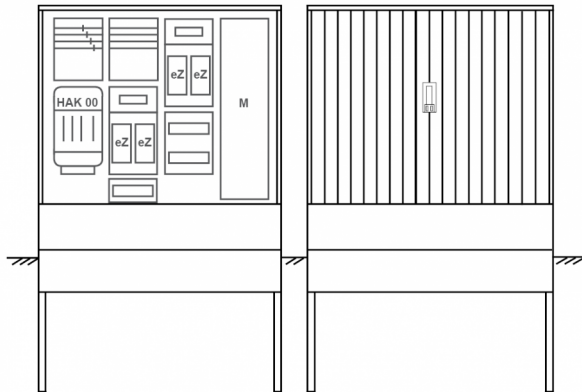

Zähleranschluss säule PEZ41-2406 Maße:1120x1795x320

Artikelnummer: PEZ41-2406

Zähleranschluss säule für den Außenbereich mit Regendach,
Schutzart IP44, Schutzklasse II,
RAL 7035,
BxHxT[mm]=
1120x1795x320, Türverschluss mit Schwenkhebel für zwei Profilhalbzylinder,
Türanschlag wechselbar,
Sockel an Schrank montiert,
Kabeltragschiene höhenverstellbar,
Aufstellung mehrerer Gehäuse möglich,
fertig verdrahtet,
Bestückt mit:4x Zähler, TT, 4pol. HAK eingebaut, eHZ (elektronischer Zähler),

Artikelnummer:	PEZ41-2406
EAN:	4251500293935
Zolltarifnummer:	85371098
Preisgruppe:	P.1
Abmessungen [mm]:	1120x1795x320
Material:	glasfaserverstärktem Polyester (SMC)
Farbton:	RAL 7035
Schutzart:	IP44
Schutzklasse:	II
Befestigungsart Gehäuse:	Standmontage auf Sockel, zum eingraben
Schließart:	Schwenkhebel für 2 Profilhalbzylinder
Geschäumte Türdichtung:	nein
Kabeleinführung:	unten
Krantransport möglich:	nein