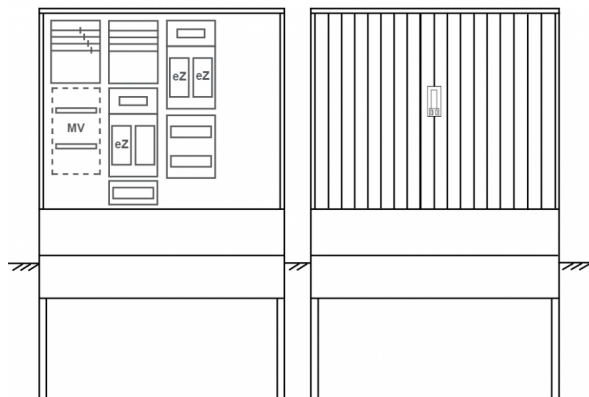

Zähleranschlussssäule PEZ41-2404 Maße:1120x1795x320

Artikelnummer: PEZ41-2404

Zähleranschlussssäule für den Außenbereich mit Regendach,
Schutzart IP44, Schutzklasse II,
RAL 7035,
BxHxT[mm]=
1120x1795x320, Türverschluss mit Schwenkhebel für zwei Profilhalbzylinder,
Türanschlag wechselbar,
Sockel an Schrank montiert,
Kabeltragschiene höhenverstellbar,
Aufstellung mehrerer Gehäuse möglich,
fertig verdrahtet,
Bestückt mit:3x Zähler, Leerfeld, TT, 4pol. eHZ (elektronischer Zähler), TSG als Modular,

Artikelnummer:	PEZ41-2404
EAN:	4251500293928
Zolltarifnummer:	85371098
Preisgruppe:	P.1
Abmessungen [mm]:	1120x1795x320
Material:	glasfaserverstärktem Polyester (SMC)
Farbton:	RAL 7035
Schutzart:	IP44
Schutzklasse:	II
Befestigungsart Gehäuse:	Standmontage auf Sockel, zum eingraben
Schließart:	Schwenkhebel für 2 Profilhalbzylinder
Geschäumte Türdichtung:	nein
Kabeleinführung:	unten
Krantransport möglich:	nein