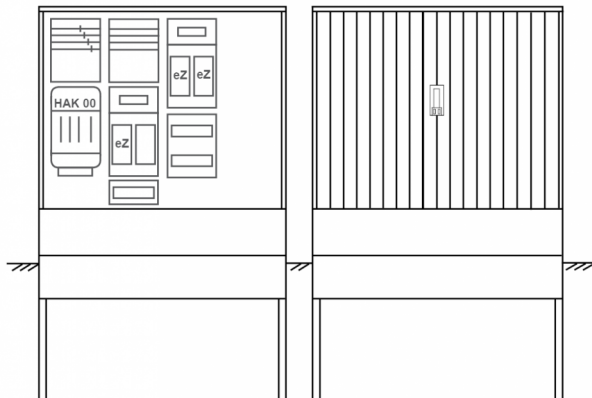

## Zähleranschlussssäule PEZ41-2402 Maße:1120x1795x320

Artikelnummer: PEZ41-2402

Zähleranschlussssäule für den Außenbereich mit Regendach,  
Schutzart IP44, Schutzklasse II,  
RAL 7035,  
BxHxT[mm]=  
1120x1795x320, Türverschluss mit Schwenkhebel für zwei Profilhalbzylinder,  
Türanschlag wechselbar,  
Sockel an Schrank montiert,  
Kabeltragschiene höhenverstellbar,  
Aufstellung mehrerer Gehäuse möglich,  
fertig verdrahtet,  
Bestückt mit:3x Zähler, Leerfeld, TT, 4pol. HAK eingebaut, eHZ (elektronischer Zähler), TSG  
als Modular,

<b>Artikelnummer:</b>	PEZ41-2402
<b>EAN:</b>	4251500293911
<b>Zolltarifnummer:</b>	85371098
<b>Preisgruppe:</b>	P.1
<b>Abmessungen [mm]:</b>	1120x1795x320
<b>Material:</b>	glasfaserverstärktem Polyester (SMC)
<b>Farbton:</b>	RAL 7035
<b>Schutzart:</b>	IP44
<b>Schutzklasse:</b>	II
<b>Befestigungsart Gehäuse:</b>	Standmontage auf Sockel, zum eingraben
<b>Schließart:</b>	Schwenkhebel für 2 Profilhalbzylinder
<b>Geschäumte Türdichtung:</b>	nein
<b>Kabeleinführung:</b>	unten
<b>Krantransport möglich:</b>	nein