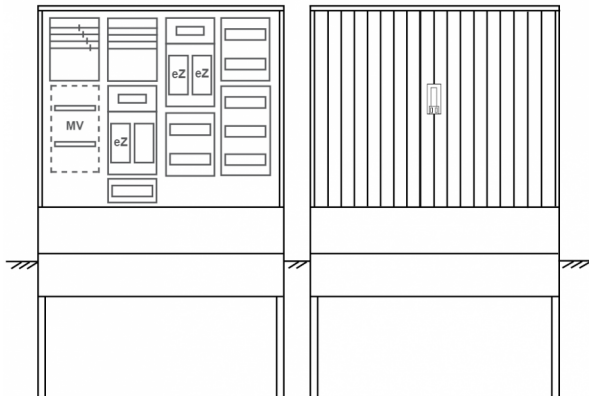

## Zähleranschlussssäule PEZ41-2400 Maße:1120x1795x320

Artikelnummer: PEZ41-2400

Zähleranschlussssäule für den Außenbereich mit Regendach,  
Schutzart IP44, Schutzklasse II,  
RAL 7035,  
BxHxT[mm]=  
1120x1795x320, Türverschluss mit Schwenkhebel für zwei Profilhalbzylinder,  
Türanschlag wechselbar,  
Sockel an Schrank montiert,  
Kabeltragschiene höhenverstellbar,  
Aufstellung mehrerer Gehäuse möglich,  
fertig verdrahtet,  
Bestückt mit:3x Zähler, Verteilerfeld, TT, 4pol. eHZ (elektronischer Zähler), TSG als Modular,

<b>Artikelnummer:</b>	PEZ41-2400
<b>EAN:</b>	4251500293904
<b>Zolltarifnummer:</b>	85371098
<b>Preisgruppe:</b>	P.1
<b>Abmessungen [mm]:</b>	1120x1795x320
<b>Material:</b>	glasfaserverstärktem Polyester (SMC)
<b>Farbton:</b>	RAL 7035
<b>Schutzart:</b>	IP44
<b>Schutzklasse:</b>	II
<b>Befestigungsart Gehäuse:</b>	Standmontage auf Sockel, zum eingraben
<b>Schließart:</b>	Schwenkhebel für 2 Profilhalbzylinder
<b>Geschäumte Türdichtung:</b>	nein
<b>Kabeleinführung:</b>	unten
<b>Krantransport möglich:</b>	nein