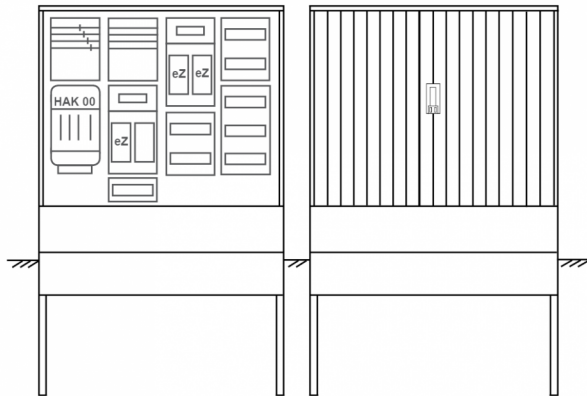

Zähleranschlussssäule PEZ41-2398 Maße:1120x1795x320

Artikelnummer: PEZ41-2398

Zähleranschlussssäule für den Außenbereich mit Regendach,
Schutzart IP44, Schutzklasse II,
RAL 7035,
BxHxT[mm]=
1120x1795x320, Türverschluss mit Schwenkhebel für zwei Profilhalbzylinder,
Türanschlag wechselbar,
Sockel an Schrank montiert,
Kabeltragschiene höhenverstellbar,
Aufstellung mehrerer Gehäuse möglich,
fertig verdrahtet,
Bestückt mit:3x Zähler, Verteilerfeld, Medienfeld, TT, 4pol. HAK eingebaut, eHZ
(elektronischer Zähler), TSG als Modular,

Artikelnummer:	PEZ41-2398
EAN:	4251500293898
Zolltarifnummer:	85371098
Preisgruppe:	P.1
Abmessungen [mm]:	1120x1795x320
Material:	glasfaserverstärktem Polyester (SMC)
Farbton:	RAL 7035
Schutzart:	IP44
Schutzklasse:	II
Befestigungsart Gehäuse:	Standmontage auf Sockel, zum eingraben
Schließart:	Schwenkhebel für 2 Profilhalbzylinder
Geschäumte Türdichtung:	nein
Kabeleinführung:	unten
Krantransport möglich:	nein