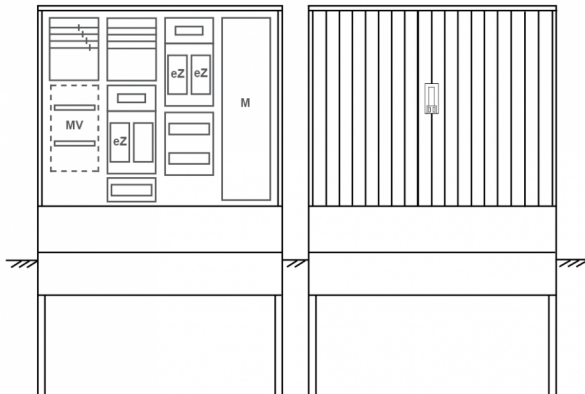

Zähleranschlussssäule PEZ41-2396 Maße:1120x1795x320

Artikelnummer: PEZ41-2396

Zähleranschlussssäule für den Außenbereich mit Regendach,
Schutzart IP44, Schutzklasse II,
RAL 7035,
BxHxT[mm]=
1120x1795x320, Türverschluss mit Schwenkhebel für zwei Profilhalbzylinder,
Türanschlag wechselbar,
Sockel an Schrank montiert,
Kabeltragschiene höhenverstellbar,
Aufstellung mehrerer Gehäuse möglich,
fertig verdrahtet,
Bestückt mit:3x Zähler, Medienfeld, TT, 4pol. eHZ (elektronischer Zähler), TSG als Modular,

Artikelnummer:	PEZ41-2396
EAN:	4251500293881
Zolltarifnummer:	85371098
Preisgruppe:	P.1
Abmessungen [mm]:	1120x1795x320
Material:	glasfaserverstärktem Polyester (SMC)
Farbton:	RAL 7035
Schutzart:	IP44
Schutzklasse:	II
Befestigungsart Gehäuse:	Standmontage auf Sockel, zum eingraben
Schließart:	Schwenkhebel für 2 Profilhalbzylinder
Geschäumte Türdichtung:	nein
Kabeleinführung:	unten
Krantransport möglich:	nein