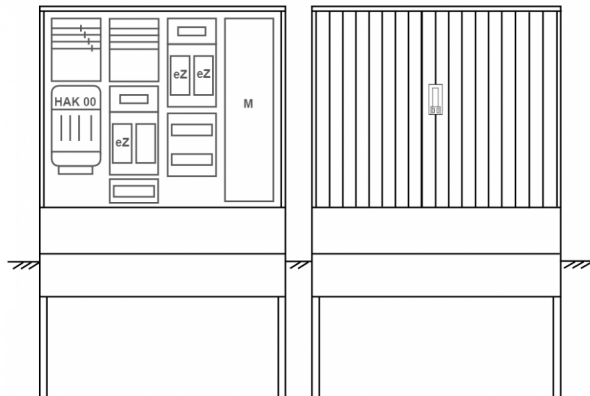

Zähleranschluss säule PEZ41-2394 Maße:1120x1795x320

Artikelnummer: PEZ41-2394

Zähleranschluss säule für den Außenbereich mit Regendach,
Schutzart IP44, Schutzklasse II,
RAL 7035,
BxHxT[mm]=
1120x1795x320, Türverschluss mit Schwenkhebel für zwei Profilhalbzylinder,
Türanschlag wechselbar,
Sockel an Schrank montiert,
Kabeltragschiene höhenverstellbar,
Aufstellung mehrerer Gehäuse möglich,
fertig verdrahtet,
Bestückt mit:3x Zähler, TT, 4pol. HAK eingebaut, eHZ (elektronischer Zähler), TSG als
Modular,

Artikelnummer:	PEZ41-2394
EAN:	4251500293874
Zolltarifnummer:	85371098
Preisgruppe:	P.1
Abmessungen [mm]:	1120x1795x320
Material:	glasfaserverstärktem Polyester (SMC)
Farbton:	RAL 7035
Schutzart:	IP44
Schutzklasse:	II
Befestigungsart Gehäuse:	Standmontage auf Sockel, zum eingraben
Schließart:	Schwenkhebel für 2 Profilhalbzylinder
Geschäumte Türdichtung:	nein
Kabeleinführung:	unten
Krantransport möglich:	nein