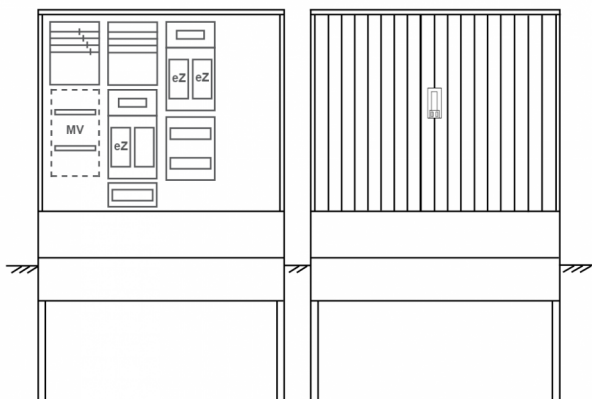

Zähleranschlussssäule PEZ41-2392 Maße:1120x1795x320

Artikelnummer: PEZ41-2392

Zähleranschlussssäule für den Außenbereich mit Regendach,
 Schutzart IP44, Schutzklasse II,
 RAL 7035,
 BxHxT[mm]=
 1120x1795x320, Türverschluss mit Schwenkhebel für zwei Profilhalbzylinder,
 Türanschlag wechselbar,
 Sockel an Schrank montiert,
 Kabeltragschiene höhenverstellbar,
 Aufstellung mehrerer Gehäuse möglich,
 fertig verdrahtet,
 Bestückt mit:3x Zähler, Leerfeld, TT, 4pol. eHZ (elektronischer Zähler),

Artikelnummer:	PEZ41-2392
EAN:	4251500293867
Zolltarifnummer:	85371098
Preisgruppe:	P.1
Abmessungen [mm]:	1120x1795x320
Material:	glasfaserverstärktem Polyester (SMC)
Farbton:	RAL 7035
Schutzart:	IP44
Schutzklasse:	II
Befestigungsart Gehäuse:	Standmontage auf Sockel, zum eingraben
Schließart:	Schwenkhebel für 2 Profilhalbzylinder
Geschäumte Türdichtung:	nein
Kabeleinführung:	unten
Krantransport möglich:	nein