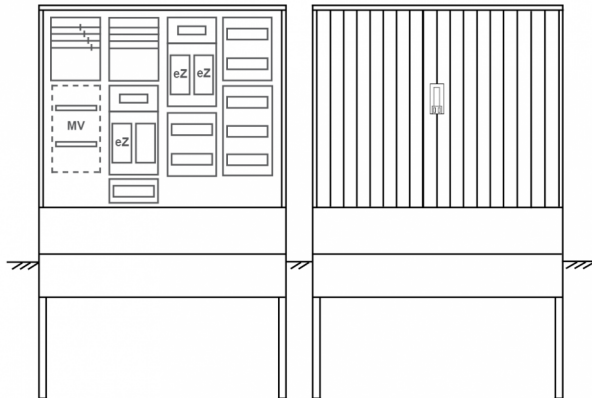

## Zähleranschlussssäule PEZ41-2388 Maße:1120x1795x320

Artikelnummer: PEZ41-2388

Zähleranschlussssäule für den Außenbereich mit Regendach,  
Schutzart IP44, Schutzklasse II,  
RAL 7035,  
BxHxT[mm]=  
1120x1795x320, Türverschluss mit Schwenkhebel für zwei Profilhalbzylinder,  
Türanschlag wechselbar,  
Sockel an Schrank montiert,  
Kabeltragschiene höhenverstellbar,  
Aufstellung mehrerer Gehäuse möglich,  
fertig verdrahtet,  
Bestückt mit:3x Zähler, Verteilerfeld, TT, 4pol. eHZ (elektronischer Zähler),

<b>Artikelnummer:</b>	PEZ41-2388
<b>EAN:</b>	4251500293843
<b>Zolltarifnummer:</b>	85371098
<b>Preisgruppe:</b>	P.1
<b>Abmessungen [mm]:</b>	1120x1795x320
<b>Material:</b>	glasfaserverstärktem Polyester (SMC)
<b>Farbton:</b>	RAL 7035
<b>Schutzart:</b>	IP44
<b>Schutzklasse:</b>	II
<b>Befestigungsart Gehäuse:</b>	Standmontage auf Sockel, zum eingraben
<b>Schließart:</b>	Schwenkhebel für 2 Profilhalbzylinder
<b>Geschäumte Türdichtung:</b>	nein
<b>Kabeleinführung:</b>	unten
<b>Krantransport möglich:</b>	nein