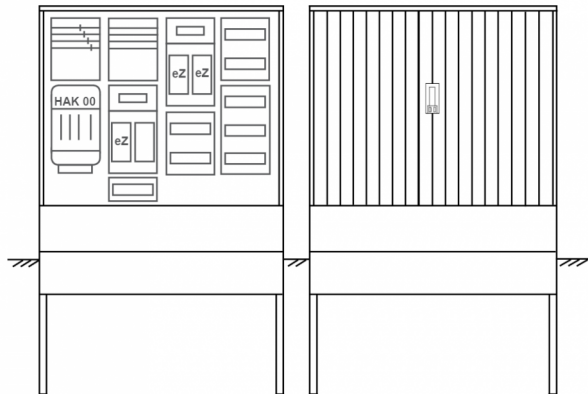

## Zähleranschlussssäule PEZ41-2386 Maße:1120x1795x320

Artikelnummer: PEZ41-2386

Zähleranschlussssäule für den Außenbereich mit Regendach,  
Schutzart IP44, Schutzklasse II,  
RAL 7035,  
BxHxT[mm]=  
1120x1795x320, Türverschluss mit Schwenkhebel für zwei Profilhalbzylinder,  
Türanschlag wechselbar,  
Sockel an Schrank montiert,  
Kabeltragschiene höhenverstellbar,  
Aufstellung mehrerer Gehäuse möglich,  
fertig verdrahtet,  
Bestückt mit:3x Zähler, Verteilerfeld, Medienfeld, TT, 4pol. HAK eingebaut, eHZ  
(elektronischer Zähler),

<b>Artikelnummer:</b>	PEZ41-2386
<b>EAN:</b>	4251500293836
<b>Zolltarifnummer:</b>	85371098
<b>Preisgruppe:</b>	P.1
<b>Abmessungen [mm]:</b>	1120x1795x320
<b>Material:</b>	glasfaserverstärktem Polyester (SMC)
<b>Farbton:</b>	RAL 7035
<b>Schutzart:</b>	IP44
<b>Schutzklasse:</b>	II
<b>Befestigungsart Gehäuse:</b>	Standmontage auf Sockel, zum eingraben
<b>Schließart:</b>	Schwenkhebel für 2 Profilhalbzylinder
<b>Geschäumte Türdichtung:</b>	nein
<b>Kabeleinführung:</b>	unten
<b>Krantransport möglich:</b>	nein