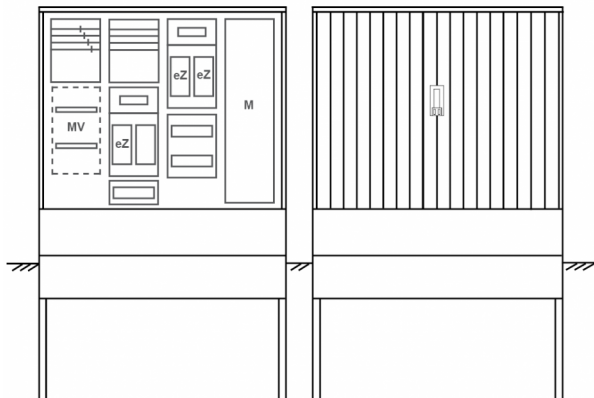

## Zähleranschluss säule PEZ41-2384 Maße:1120x1795x320

Artikelnummer: PEZ41-2384

Zähleranschluss säule für den Außenbereich mit Regendach,  
Schutzart IP44, Schutzklasse II,  
RAL 7035,  
BxHxT[mm]=  
1120x1795x320, Türverschluss mit Schwenkhebel für zwei Profilhalbzylinder,  
Türanschlag wechselbar,  
Sockel an Schrank montiert,  
Kabeltragschiene höhenverstellbar,  
Aufstellung mehrerer Gehäuse möglich,  
fertig verdrahtet,  
Bestückt mit:3x Zähler, Medienfeld, TT, 4pol. eHZ (elektronischer Zähler),

<b>Artikelnummer:</b>	PEZ41-2384
<b>EAN:</b>	4251500293829
<b>Zolltarifnummer:</b>	85371098
<b>Preisgruppe:</b>	P.1
<b>Abmessungen [mm]:</b>	1120x1795x320
<b>Material:</b>	glasfaserverstärktem Polyester (SMC)
<b>Farbton:</b>	RAL 7035
<b>Schutzart:</b>	IP44
<b>Schutzklasse:</b>	II
<b>Befestigungsart Gehäuse:</b>	Standmontage auf Sockel, zum eingraben
<b>Schließart:</b>	Schwenkhebel für 2 Profilhalbzylinder
<b>Geschäumte Türdichtung:</b>	nein
<b>Kabeleinführung:</b>	unten
<b>Krantransport möglich:</b>	nein