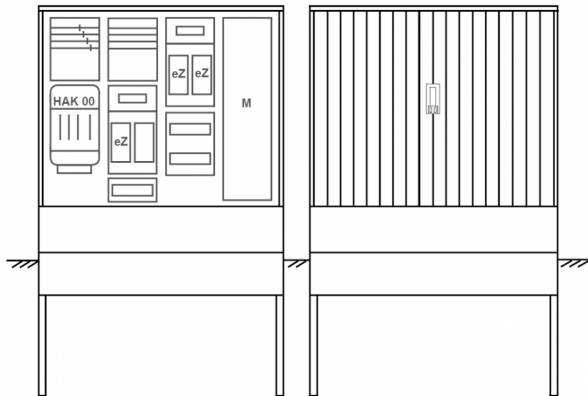

Zähleranschlussssäule PEZ41-2382 Maße:1120x1795x320

Artikelnummer: PEZ41-2382

Zähleranschlussssäule für den Außenbereich mit Regendach,
Schutzart IP44, Schutzklasse II,
RAL 7035,
BxHxT[mm]=
1120x1795x320, Türverschluss mit Schwenkhebel für zwei Profilhalbzylinder,
Türanschlag wechselbar,
Sockel an Schrank montiert,
Kabeltragschiene höhenverstellbar,
Aufstellung mehrerer Gehäuse möglich,
fertig verdrahtet,
Bestückt mit:3x Zähler, TT, 4pol. HAK eingebaut, eHZ (elektronischer Zähler),

Artikelnummer:	PEZ41-2382
EAN:	4251500293812
Zolltarifnummer:	85371098
Preisgruppe:	P.1
Abmessungen [mm]:	1120x1795x320
Material:	glasfaserverstärktem Polyester (SMC)
Farbton:	RAL 7035
Schutzart:	IP44
Schutzklasse:	II
Befestigungsart Gehäuse:	Standmontage auf Sockel, zum eingraben
Schließart:	Schwenkhebel für 2 Profilhalbzylinder
Geschäumte Türdichtung:	nein
Kabeleinführung:	unten
Krantransport möglich:	nein