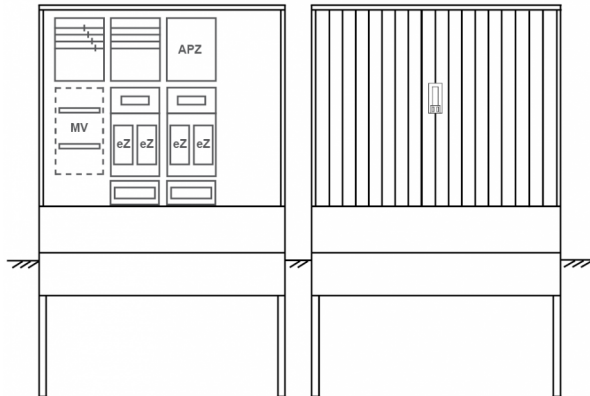

Zähleranschlussssäule PEZ41-2312 Maße:1120x1795x320

Artikelnummer: PEZ41-2312

Zähleranschlussssäule für den Außenbereich mit Regendach,
Schutzart IP44, Schutzklasse II,
RAL 7035,
BxHxT[mm]=
1120x1795x320, Türverschluss mit Schwenkhebel für zwei Profilhalbzylinder,
Türanschlag wechselbar,
Sockel an Schrank montiert,
Kabeltragschiene höhenverstellbar,
Aufstellung mehrerer Gehäuse möglich,
fertig verdrahtet,
Bestückt mit:4x Zähler, Leerfeld, TT, 4pol. eHZ (elektronischer Zähler), APZ

Artikelnummer:	PEZ41-2312
EAN:	4251500292143
Zolltarifnummer:	85371098
Preisgruppe:	P.1
Abmessungen [mm]:	1120x1795x320
Material:	glasfaserverstärktem Polyester (SMC)
Farbton:	RAL 7035
Schutzart:	IP44
Schutzklasse:	II
Befestigungsart Gehäuse:	Standmontage auf Sockel, zum eingraben
Schließart:	Schwenkhebel für 2 Profilhalbzylinder
Geschäumte Türdichtung:	nein
Kabeleinführung:	unten
Krantransport möglich:	nein