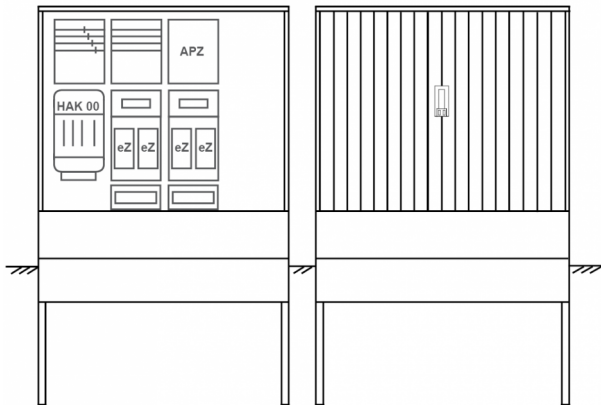

Zähleranschlussssäule PEZ41-2310 Maße:1120x1795x320

Artikelnummer: PEZ41-2310

Zähleranschlussssäule für den Außenbereich mit Regendach,
Schutzart IP44, Schutzklasse II,
RAL 7035,
BxHxT[mm]=
1120x1795x320, Türverschluss mit Schwenkhebel für zwei Profilhalbzylinder,
Türanschlag wechselbar,
Sockel an Schrank montiert,
Kabeltragschiene höhenverstellbar,
Aufstellung mehrerer Gehäuse möglich,
fertig verdrahtet,
Bestückt mit:4x Zähler, Leerfeld, TT, 4pol. HAK eingebaut, eHZ (elektronischer Zähler), APZ

Artikelnummer:	PEZ41-2310
EAN:	4251500292136
Zolltarifnummer:	85371098
Preisgruppe:	P.1
Abmessungen [mm]:	1120x1795x320
Material:	glasfaserverstärktem Polyester (SMC)
Farbton:	RAL 7035
Schutzart:	IP44
Schutzklasse:	II
Befestigungsart Gehäuse:	Standmontage auf Sockel, zum eingraben
Schließart:	Schwenkhebel für 2 Profilhalbzylinder
Geschäumte Türdichtung:	nein
Kabeleinführung:	unten
Krantransport möglich:	nein