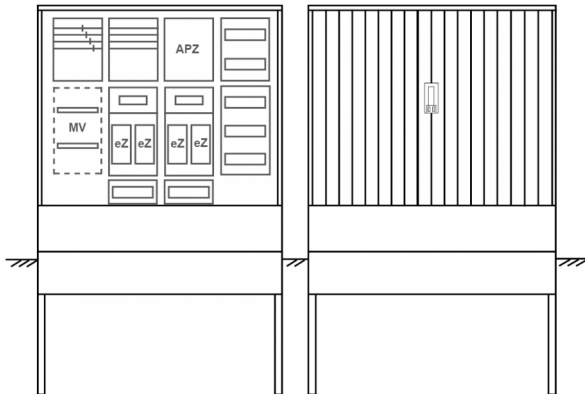

Zähleranschlussssäule PEZ41-2308 Maße:1120x1795x320

Artikelnummer: PEZ41-2308

Zähleranschlussssäule für den Außenbereich mit Regendach,
Schutzart IP44, Schutzklasse II,
RAL 7035,
BxHxT[mm]=
1120x1795x320, Türverschluss mit Schwenkhebel für zwei Profilhalbzylinder,
Türanschlag wechselbar,
Sockel an Schrank montiert,
Kabeltragschiene höhenverstellbar,
Aufstellung mehrerer Gehäuse möglich,
fertig verdrahtet,
Bestückt mit:4x Zähler, Verteilerfeld, TT, 4pol. eHZ (elektronischer Zähler), APZ

Artikelnummer:	PEZ41-2308
EAN:	4251500292129
Zolltarifnummer:	85371098
Preisgruppe:	P.1
Abmessungen [mm]:	1120x1795x320
Material:	glasfaserverstärktem Polyester (SMC)
Farbton:	RAL 7035
Schutzart:	IP44
Schutzklasse:	II
Befestigungsart Gehäuse:	Standmontage auf Sockel, zum eingraben
Schließart:	Schwenkhebel für 2 Profilhalbzylinder
Geschäumte Türdichtung:	nein
Kabeleinführung:	unten
Krantransport möglich:	nein