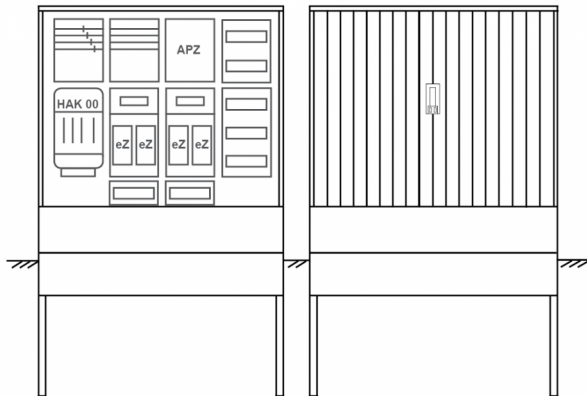

Zähleranschluss säule PEZ41-2306 Maße:1120x1795x320

Artikelnummer: PEZ41-2306

Zähleranschluss säule für den Außenbereich mit Regendach,
Schutzart IP44, Schutzklasse II,
RAL 7035,
BxHxT[mm]=
1120x1795x320, Türverschluss mit Schwenkhebel für zwei Profilhalbzylinder,
Türanschlag wechselbar,
Sockel an Schrank montiert,
Kabeltragschiene höhenverstellbar,
Aufstellung mehrerer Gehäuse möglich,
fertig verdrahtet,
Bestückt mit:4x Zähler, Verteilerfeld, Medienfeld, TT, 4pol. HAK eingebaut, eHZ
(elektronischer Zähler), APZ

Artikelnummer:	PEZ41-2306
EAN:	4251500292112
Zolltarifnummer:	85371098
Preisgruppe:	P.1
Abmessungen [mm]:	1120x1795x320
Material:	glasfaserverstärktem Polyester (SMC)
Farbton:	RAL 7035
Schutzart:	IP44
Schutzklasse:	II
Befestigungsart Gehäuse:	Standmontage auf Sockel, zum eingraben
Schließart:	Schwenkhebel für 2 Profilhalbzylinder
Geschäumte Türdichtung:	nein
Kabeleinführung:	unten
Krantransport möglich:	nein