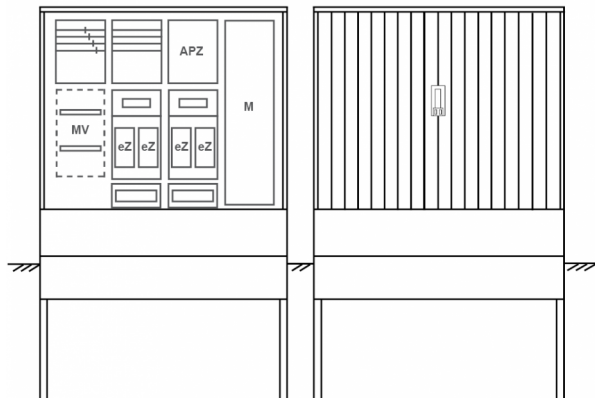

Zähleranschlussssäule PEZ41-2304 Maße:1120x1795x320

Artikelnummer: PEZ41-2304

Zähleranschlussssäule für den Außenbereich mit Regendach,
Schutzart IP44, Schutzklasse II,
RAL 7035,
BxHxT[mm]=
1120x1795x320, Türverschluss mit Schwenkhebel für zwei Profilhalbzylinder,
Türanschlag wechselbar,
Sockel an Schrank montiert,
Kabeltragschiene höhenverstellbar,
Aufstellung mehrerer Gehäuse möglich,
fertig verdrahtet,
Bestückt mit:4x Zähler, Medienfeld, TT, 4pol. eHZ (elektronischer Zähler), APZ

Artikelnummer:	PEZ41-2304
EAN:	4251500292105
Zolltarifnummer:	85371098
Preisgruppe:	P.1
Abmessungen [mm]:	1120x1795x320
Material:	glasfaserverstärktem Polyester (SMC)
Farbton:	RAL 7035
Schutzart:	IP44
Schutzklasse:	II
Befestigungsart Gehäuse:	Standmontage auf Sockel, zum eingraben
Schließart:	Schwenkhebel für 2 Profilhalbzylinder
Geschäumte Türdichtung:	nein
Kabeleinführung:	unten
Krantransport möglich:	nein