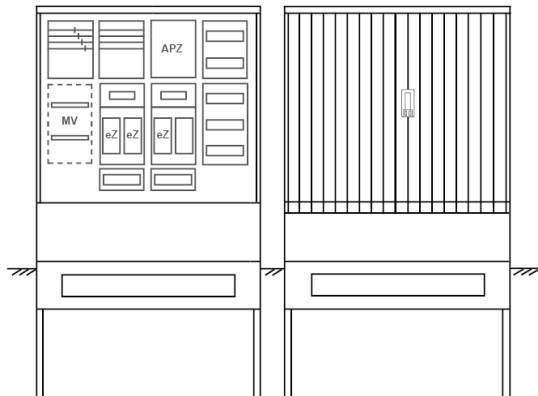

## Zähleranschlussssäule PEZ41-2296 Maße:1120x2025x320

Artikelnummer: PEZ41-2296

Zähleranschlussssäule für den Außenbereich mit Regendach,  
Schutzart IP44, Schutzklasse II,

RAL 7035,

BxHxT[mm]=1120x2025x320,

Türverschluss mit Schwenkhebel für zwei Profilhalbzylinder,

Türanschlag wechselbar,

Sockel an Schrank montiert,

Kabeltragschiene höhenverstellbar,

Aufstellung mehrerer Gehäuse möglich,

fertig verdrahtet,

Bestückt mit:3x Zähler, Verteilerfeld, TT, 4pol. eHZ (elektronischer Zähler), TSG als Modular,  
APZ

<b>Artikelnummer:</b>	PEZ41-2296
<b>EAN:</b>	4251500292068
<b>Preisgruppe:</b>	P
<b>Abmessungen [mm]:</b>	1120x2025x320
<b>Material:</b>	glasfaserverstärktem Polyester (SMC)
<b>Farbton:</b>	RAL 7035
<b>Schutzart:</b>	IP44
<b>Schutzklasse:</b>	II
<b>Befestigungsart Gehäuse:</b>	Standmontage auf Sockel, zum eingraben
<b>Schließart:</b>	Schwenkhebel für 2 Profilhalbzylinder
<b>Geschäumte Türdichtung:</b>	nein
<b>Kabeleinführung:</b>	unten
<b>Krantransport möglich:</b>	nein