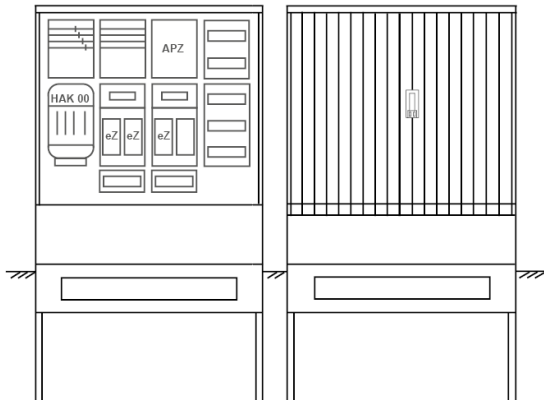

Zähleranschlussssäule PEZ41-2294 Maße:1120x2025x320

Artikelnummer: PEZ41-2294

Zähleranschlussssäule für den Außenbereich mit Regendach,
Schutzart IP44, Schutzklasse II,
RAL 7035,
BxHxT[mm]=1120x2025x320,
Türverschluss mit Schwenkhebel für zwei Profilhalbzylinder,
Türanschlag wechselbar,
Sockel an Schrank montiert,
Kabeltragschiene höhenverstellbar,
Aufstellung mehrerer Gehäuse möglich,
fertig verdrahtet,
Bestückt mit:3x Zähler, Verteilerfeld, Medienfeld, TT, 4pol. HAK eingebaut, eHZ
(elektronischer Zähler), TSG als Modular, APZ

Artikelnummer:	PEZ41-2294
EAN:	4251500292051
Preisgruppe:	P
Abmessungen [mm]:	1120x2025x320
Material:	glasfaserverstärktem Polyester (SMC)
Farbton:	RAL 7035
Schutzart:	IP44
Schutzklasse:	II
Befestigungsart Gehäuse:	Standmontage auf Sockel, zum eingraben
Schließart:	Schwenkhebel für 2 Profilhalbzylinder
Geschäumte Türdichtung:	nein
Kabeleinführung:	unten
Krantransport möglich:	nein