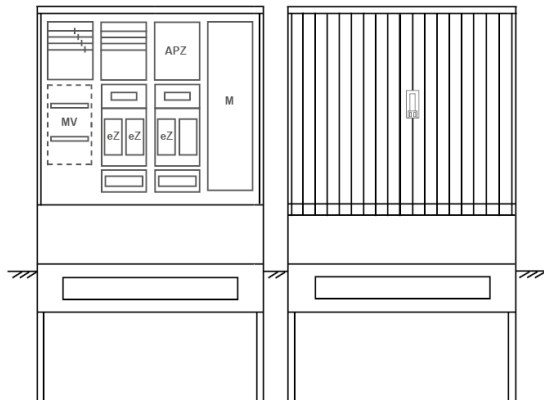

Zähleranschlussssäule PEZ41-2292 Maße:1120x2025x320

Artikelnummer: PEZ41-2292

Zähleranschlussssäule für den Außenbereich mit Regendach,
Schutzart IP44, Schutzklasse II,
RAL 7035,
BxHxT[mm]=1120x2025x320,
Türverschluss mit Schwenkhebel für zwei Profilhalbzylinder,
Türanschlag wechselbar,
Sockel an Schrank montiert,
Kabeltragschiene höhenverstellbar,
Aufstellung mehrerer Gehäuse möglich,
fertig verdrahtet,
Bestückt mit:3x Zähler, Medienfeld, TT, 4pol. eHZ (elektronischer Zähler), TSG als Modular,
APZ

Artikelnummer:	PEZ41-2292
EAN:	4251500292044
Preisgruppe:	P
Abmessungen [mm]:	1120x2025x320
Material:	glasfaserverstärktem Polyester (SMC)
Farbton:	RAL 7035
Schutzart:	IP44
Schutzklasse:	II
Befestigungsart Gehäuse:	Standmontage auf Sockel, zum eingraben
Schließart:	Schwenkhebel für 2 Profilhalbzylinder
Geschäumte Türdichtung:	nein
Kabeleinführung:	unten
Krantransport möglich:	nein