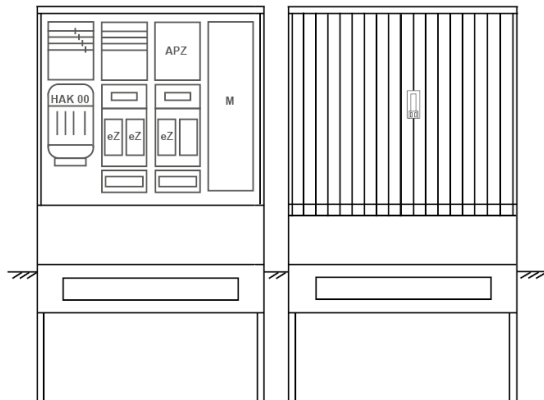

Zähleranschlussssäule PEZ41-2290 Maße:1120x2025x320

Artikelnummer: PEZ41-2290

Zähleranschlussssäule für den Außenbereich mit Regendach,
Schutzart IP44, Schutzklasse II,
RAL 7035,
BxHxT[mm]=1120x2025x320,
Türverschluss mit Schwenkhebel für zwei Profilhalbzylinder,
Türanschlag wechselbar,
Sockel an Schrank montiert,
Kabeltragschiene höhenverstellbar,
Aufstellung mehrerer Gehäuse möglich,
fertig verdrahtet,
Bestückt mit:3x Zähler, TT, 4pol. HAK eingebaut, eHZ (elektronischer Zähler), TSG als
Modular, APZ

Artikelnummer:	PEZ41-2290
EAN:	4251500292037
Preisgruppe:	P
Abmessungen [mm]:	1120x2025x320
Material:	glasfaserverstärktem Polyester (SMC)
Farbton:	RAL 7035
Schutzart:	IP44
Schutzklasse:	II
Befestigungsart Gehäuse:	Standmontage auf Sockel, zum eingraben
Schließart:	Schwenkhebel für 2 Profilhalbzylinder
Geschäumte Türdichtung:	nein
Kabeleinführung:	unten
Krantransport möglich:	nein