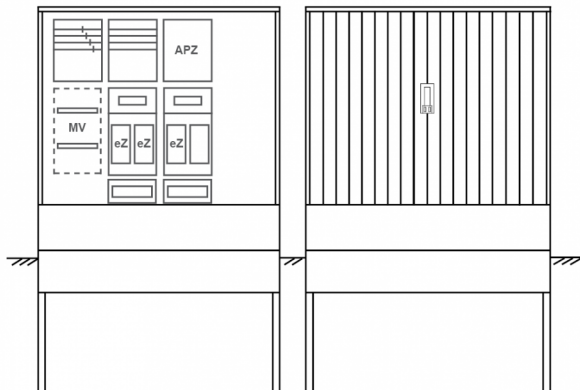

Zähleranschlussssäule PEZ41-2288 Maße:1120x1795x320

Artikelnummer: PEZ41-2288

Zähleranschlussssäule für den Außenbereich mit Regendach,
Schutzart IP44, Schutzklasse II,
RAL 7035,
BxHxT[mm]=
1120x1795x320, Türverschluss mit Schwenkhebel für zwei Profilhalbzylinder,
Türanschlag wechselbar,
Sockel an Schrank montiert,
Kabeltragschiene höhenverstellbar,
Aufstellung mehrerer Gehäuse möglich,
fertig verdrahtet,
Bestückt mit:3x Zähler, Leerfeld, TT, 4pol. eHZ (elektronischer Zähler), APZ

Artikelnummer:	PEZ41-2288
EAN:	4251500292020
Zolltarifnummer:	85371098
Preisgruppe:	P.1
Abmessungen [mm]:	1120x1795x320
Material:	glasfaserverstärktem Polyester (SMC)
Farbton:	RAL 7035
Schutzart:	IP44
Schutzklasse:	II
Befestigungsart Gehäuse:	Standmontage auf Sockel, zum eingraben
Schließart:	Schwenkhebel für 2 Profilhalbzylinder
Geschäumte Türdichtung:	nein
Kabeleinführung:	unten
Krantransport möglich:	nein