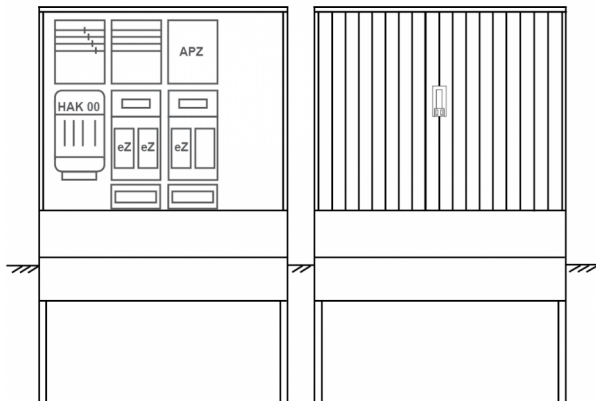

## Zähleranschlussssäule PEZ41-2286 Maße:1120x1795x320

Artikelnummer: PEZ41-2286

Zähleranschlussssäule für den Außenbereich mit Regendach,  
Schutzart IP44, Schutzklasse II,  
RAL 7035,  
BxHxT[mm]=  
1120x1795x320, Türverschluss mit Schwenkhebel für zwei Profilhalbzylinder,  
Türanschlag wechselbar,  
Sockel an Schrank montiert,  
Kabeltragschiene höhenverstellbar,  
Aufstellung mehrerer Gehäuse möglich,  
fertig verdrahtet,  
Bestückt mit:3x Zähler, Leerfeld, TT, 4pol. HAK eingebaut, eHZ (elektronischer Zähler), APZ

<b>Artikelnummer:</b>	PEZ41-2286
<b>EAN:</b>	4251500292013
<b>Zolltarifnummer:</b>	85371098
<b>Preisgruppe:</b>	P.1
<b>Abmessungen [mm]:</b>	1120x1795x320
<b>Material:</b>	glasfaserverstärktem Polyester (SMC)
<b>Farbton:</b>	RAL 7035
<b>Schutzart:</b>	IP44
<b>Schutzklasse:</b>	II
<b>Befestigungsart Gehäuse:</b>	Standmontage auf Sockel, zum eingraben
<b>Schließart:</b>	Schwenkhebel für 2 Profilhalbzylinder
<b>Geschäumte Türdichtung:</b>	nein
<b>Kabeleinführung:</b>	unten
<b>Krantransport möglich:</b>	nein