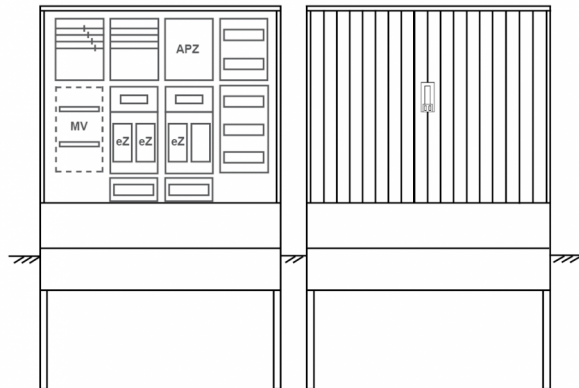

Zähleranschlussssäule PEZ41-2284 Maße:1120x1795x320

Artikelnummer: PEZ41-2284

Zähleranschlussssäule für den Außenbereich mit Regendach,
Schutzart IP44, Schutzklasse II,
RAL 7035,
BxHxT[mm]=
1120x1795x320, Türverschluss mit Schwenkhebel für zwei Profilhalbzylinder,
Türanschlag wechselbar,
Sockel an Schrank montiert,
Kabeltragschiene höhenverstellbar,
Aufstellung mehrerer Gehäuse möglich,
fertig verdrahtet,
Bestückt mit:3x Zähler, Verteilerfeld, TT, 4pol. eHZ (elektronischer Zähler), APZ

Artikelnummer:	PEZ41-2284
EAN:	4251500292006
Zolltarifnummer:	85371098
Preisgruppe:	P.1
Abmessungen [mm]:	1120x1795x320
Material:	glasfaserverstärktem Polyester (SMC)
Farbton:	RAL 7035
Schutzart:	IP44
Schutzklasse:	II
Befestigungsart Gehäuse:	Standmontage auf Sockel, zum eingraben
Schließart:	Schwenkhebel für 2 Profilhalbzylinder
Geschäumte Türdichtung:	nein
Kabeleinführung:	unten
Krantransport möglich:	nein