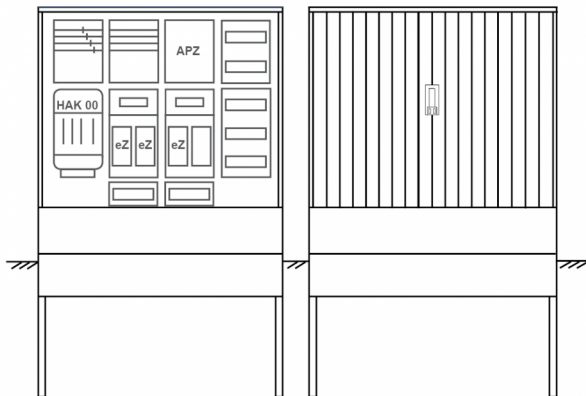

Zähleranschlussssäule PEZ41-2282 Maße:1120x1795x320

Artikelnummer: PEZ41-2282

Zähleranschlussssäule für den Außenbereich mit Regendach,
Schutzart IP44, Schutzklasse II,
RAL 7035,
BxHxT[mm]=
1120x1795x320, Türverschluss mit Schwenkhebel für zwei Profilhalbzylinder,
Türanschlag wechselbar,
Sockel an Schrank montiert,
Kabeltragschiene höhenverstellbar,
Aufstellung mehrerer Gehäuse möglich,
fertig verdrahtet,
Bestückt mit:3x Zähler, Verteilerfeld, Medienfeld, TT, 4pol. HAK eingebaut, eHZ
(elektronischer Zähler), APZ

Artikelnummer:	PEZ41-2282
EAN:	4251500291993
Zolltarifnummer:	85371098
Preisgruppe:	P.1
Abmessungen [mm]:	1120x1795x320
Material:	glasfaserverstärktem Polyester (SMC)
Farbton:	RAL 7035
Schutzart:	IP44
Schutzklasse:	II
Befestigungsart Gehäuse:	Standmontage auf Sockel, zum eingraben
Schließart:	Schwenkhebel für 2 Profilhalbzylinder
Geschäumte Türdichtung:	nein
Kabeleinführung:	unten
Krantransport möglich:	nein