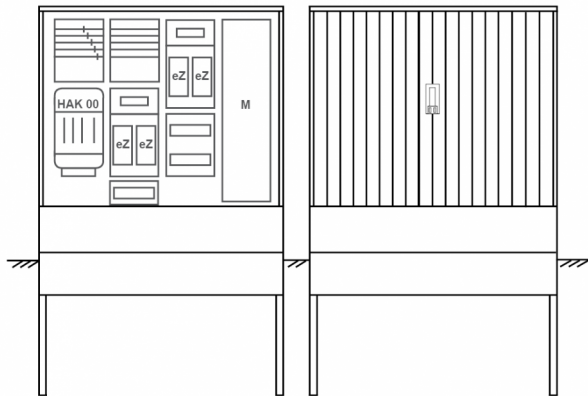

Zähleranschlussssäule PEZ41-1405 Maße:1120x1795x320

Artikelnummer: PEZ41-1405

Zähleranschlussssäule für den Außenbereich mit Regendach,
Schutzart IP44, Schutzklasse II,
RAL 7035,
BxHxT[mm]=
1120x1795x320, Türverschluss mit Schwenkhebel für zwei Profilhalbzylinder,
Türanschlag wechselbar,
Sockel an Schrank montiert,
Kabeltragschiene höhenverstellbar,
Aufstellung mehrerer Gehäuse möglich,
fertig verdrahtet,
Bestückt mit:4x Zähler, TN/TNC, 5pol., HAK eingebaut, eHZ (elektronischer Zähler),

Artikelnummer:	PEZ41-1405
EAN:	4251500293751
Zolltarifnummer:	85371098
Preisgruppe:	P.1
Abmessungen [mm]:	1120x1795x320
Material:	glasfaserverstärktem Polyester (SMC)
Farbton:	RAL 7035
Schutzart:	IP44
Schutzklasse:	II
Befestigungsart Gehäuse:	Standmontage auf Sockel, zum eingraben
Schließart:	Schwenkhebel für 2 Profilhalbzylinder
Geschäumte Türdichtung:	nein
Kabeleinführung:	unten
Krantransport möglich:	nein