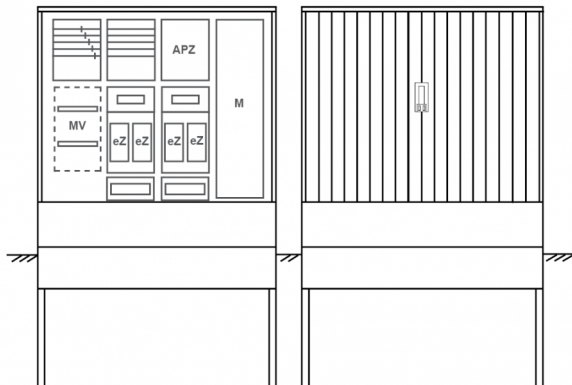

Zähleranschlussssäule PEZ41-1303 Maße:1120x1795x320

Artikelnummer: PEZ41-1303

Zähleranschlussssäule für den Außenbereich mit Regendach,
Schutzart IP44, Schutzklasse II,
RAL 7035,
BxHxT[mm]=
1120x1795x320, Türverschluss mit Schwenkhebel für zwei Profilhalbzylinder,
Türanschlag wechselbar,
Sockel an Schrank montiert,
Kabeltragschiene höhenverstellbar,
Aufstellung mehrerer Gehäuse möglich,
fertig verdrahtet,
Bestückt mit:4x Zähler, Medienfeld, TN/TNC, 5pol., eHZ (elektronischer Zähler), APZ

Artikelnummer:	PEZ41-1303
EAN:	4251500291924
Zolltarifnummer:	85371098
Preisgruppe:	P.1
Abmessungen [mm]:	1120x1795x320
Material:	glasfaserverstärktem Polyester (SMC)
Farbton:	RAL 7035
Schutzart:	IP44
Schutzklasse:	II
Befestigungsart Gehäuse:	Standmontage auf Sockel, zum eingraben
Schließart:	Schwenkhebel für 2 Profilhalbzylinder
Geschäumte Türdichtung:	nein
Kabeleinführung:	unten
Krantransport möglich:	nein