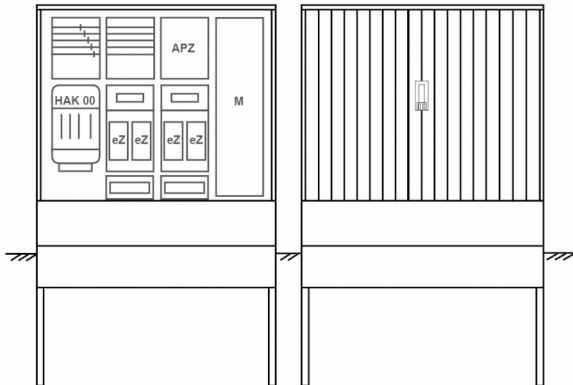

Zähleranschlussssäule PEZ41-1301 Maße:1120x1795x320

Artikelnummer: PEZ41-1301

Zähleranschlussssäule für den Außenbereich mit Regendach,
Schutzart IP44, Schutzklasse II,
RAL 7035,
BxHxT[mm]=
1120x1795x320, Türverschluss mit Schwenkhebel für zwei Profilhalbzylinder,
Türanschlag wechselbar,
Sockel an Schrank montiert,
Kabeltragschiene höhenverstellbar,
Aufstellung mehrerer Gehäuse möglich,
fertig verdrahtet,
Bestückt mit:4x Zähler, TN/TNC, 5pol., HAK eingebaut, eHZ (elektronischer Zähler), APZ

Artikelnummer:	PEZ41-1301
EAN:	4251500291917
Zolltarifnummer:	85371098
Preisgruppe:	P.1
Abmessungen [mm]:	1120x1795x320
Material:	glasfaserverstärktem Polyester (SMC)
Farbton:	RAL 7035
Schutzart:	IP44
Schutzklasse:	II
Befestigungsart Gehäuse:	Standmontage auf Sockel, zum eingraben
Schließart:	Schwenkhebel für 2 Profilhalbzylinder
Geschäumte Türdichtung:	nein
Kabeleinführung:	unten
Krantransport möglich:	nein