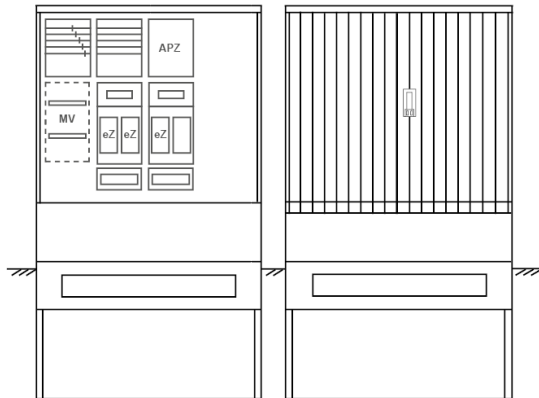

## Zähleranschlussssäule PEZ41-1299 Maße:1120x2025x320

Artikelnummer: PEZ41-1299

Zähleranschlussssäule für den Außenbereich mit Regendach,  
Schutzart IP44, Schutzklasse II,

RAL 7035,

BxHxT[mm]=1120x2025x320,

Türverschluss mit Schwenkhebel für zwei Profilhalbzylinder,

Türanschlag wechselbar,

Sockel an Schrank montiert,

Kabeltragschiene höhenverstellbar,

Aufstellung mehrerer Gehäuse möglich,

fertig verdrahtet,

Bestückt mit:3x Zähler, Leerfeld, TN/TNC, 5pol., eHZ (elektronischer Zähler), TSG als  
Modular, APZ

<b>Artikelnummer:</b>	PEZ41-1299
<b>EAN:</b>	4251500291900
<b>Preisgruppe:</b>	P
<b>Abmessungen [mm]:</b>	1120x2025x320
<b>Material:</b>	glasfaserverstärktem Polyester (SMC)
<b>Farbton:</b>	RAL 7035
<b>Schutzart:</b>	IP44
<b>Schutzklasse:</b>	II
<b>Befestigungsart Gehäuse:</b>	Standmontage auf Sockel, zum eingraben
<b>Schließart:</b>	Schwenkhebel für 2 Profilhalbzylinder
<b>Geschäumte Türdichtung:</b>	nein
<b>Kabeleinführung:</b>	unten
<b>Krantransport möglich:</b>	nein