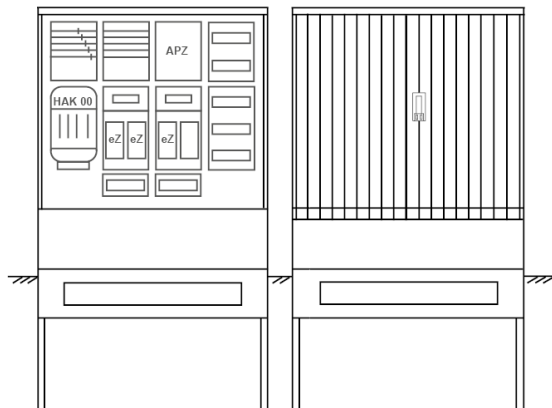

Zähleranschlussssäule PEZ41-1293 Maße:1120x2025x320

Artikelnummer: PEZ41-1293

Zähleranschlussssäule für den Außenbereich mit Regendach,
Schutzart IP44, Schutzklasse II,
RAL 7035,
BxHxT[mm]=1120x2025x320,
Türverschluss mit Schwenkhebel für zwei Profilhalbzylinder,
Türanschlag wechselbar,
Sockel an Schrank montiert,
Kabeltragschiene höhenverstellbar,
Aufstellung mehrerer Gehäuse möglich,
fertig verdrahtet,
Bestückt mit:3x Zähler, Verteilerfeld, Medienfeld, TN/TNC, 5pol., HAK eingebaut, eHZ
(elektronischer Zähler), TSG als Modular, APZ

Artikelnummer:	PEZ41-1293
EAN:	4251500291870
Preisgruppe:	P
Abmessungen [mm]:	1120x2025x320
Material:	glasfaserverstärktem Polyester (SMC)
Farbton:	RAL 7035
Schutzart:	IP44
Schutzklasse:	II
Befestigungsart Gehäuse:	Standmontage auf Sockel, zum eingraben
Schließart:	Schwenkhebel für 2 Profilhalbzylinder
Geschäumte Türdichtung:	nein
Kabeleinführung:	unten
Krantransport möglich:	nein