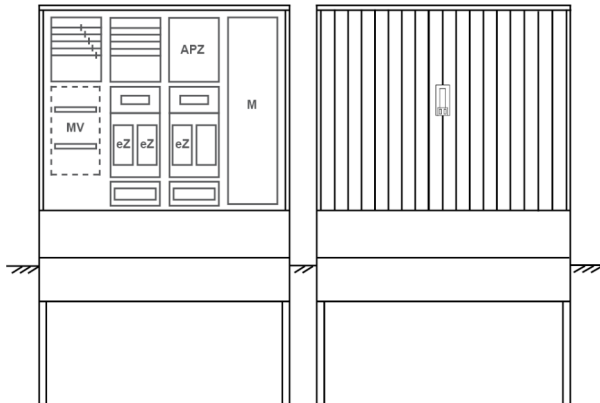

Zähleranschlussssäule PEZ41-1291 Maße:1120x1795x320

Artikelnummer: PEZ41-1291

Zähleranschlussssäule für den Außenbereich mit Regendach,
Schutzart IP44, Schutzklasse II,
RAL 7035,
BxHxT[mm]=
1120x1795x320, Türverschluss mit Schwenkhebel für zwei Profilhalbzylinder,
Türanschlag wechselbar,
Sockel an Schrank montiert,
Kabeltragschiene höhenverstellbar,
Aufstellung mehrerer Gehäuse möglich,
fertig verdrahtet,
Bestückt mit:3x Zähler, Medienfeld, TN/TNC, 5pol., eHZ (elektronischer Zähler), TSG als
Modular, APZ

Artikelnummer:	PEZ41-1291
EAN:	4251500291863
Preisgruppe:	P
Abmessungen [mm]:	1120x1795x320
Material:	glasfaserverstärktem Polyester (SMC)
Farbton:	RAL 7035
Schutzart:	IP44
Schutzklasse:	II
Befestigungsart Gehäuse:	Standmontage auf Sockel, zum eingraben
Schließart:	Schwenkhebel für 2 Profilhalbzylinder
Geschäumte Türdichtung:	nein
Kabeleinführung:	unten
Krantransport möglich:	nein