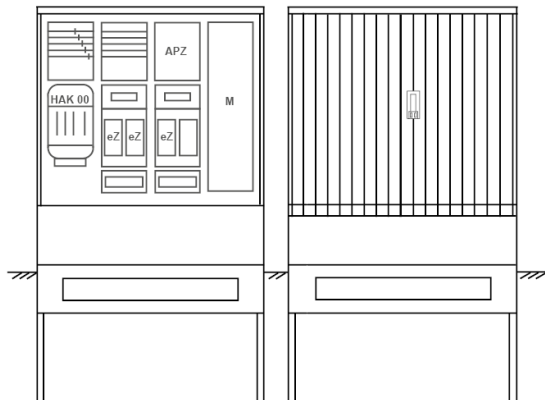

Zähleranschluss säule PEZ41-1289 Maße:1120x2025x320

Artikelnummer: PEZ41-1289

Zähleranschluss säule für den Außenbereich mit Regendach,

Schutzart IP44, Schutzklasse II,

RAL 7035,

BxHxT[mm]=1120x2025x320,

Türverschluss mit Schwenkhebel für zwei Profilhalbzylinder,

Türanschlag wechselbar,

Sockel an Schrank montiert,

Kabeltragschiene höhenverstellbar,

Aufstellung mehrerer Gehäuse möglich,

fertig verdrahtet,

Bestückt mit:3x Zähler, TN/TNC, 5pol., HAK eingebaut, eHZ (elektronischer Zähler), TSG als Modular, APZ

Artikelnummer:	PEZ41-1289
EAN:	4251500291856
Preisgruppe:	P
Abmessungen [mm]:	1120x2025x320
Material:	glasfaserverstärktem Polyester (SMC)
Farbton:	RAL 7035
Schutzart:	IP44
Schutzklasse:	II
Befestigungsart Gehäuse:	Standmontage auf Sockel, zum eingraben
Schließart:	Schwenkhebel für 2 Profilhalbzylinder
Geschäumte Türdichtung:	nein
Kabeleinführung:	unten
Krantransport möglich:	nein