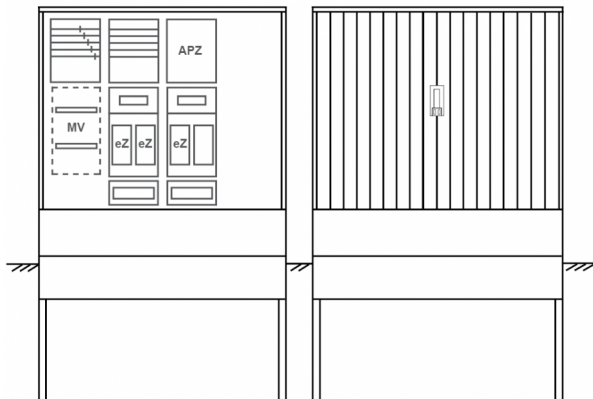

## Zähleranschlussssäule PEZ41-1287 Maße:1120x1795x320

Artikelnummer: PEZ41-1287

Zähleranschlussssäule für den Außenbereich mit Regendach,  
Schutzart IP44, Schutzklasse II,  
RAL 7035,  
BxHxT[mm]=  
1120x1795x320, Türverschluss mit Schwenkhebel für zwei Profilhalbzylinder,  
Türanschlag wechselbar,  
Sockel an Schrank montiert,  
Kabeltragschiene höhenverstellbar,  
Aufstellung mehrerer Gehäuse möglich,  
fertig verdrahtet,  
Bestückt mit:3x Zähler, Leerfeld, TN/TNC, 5pol., eHZ (elektronischer Zähler), APZ

<b>Artikelnummer:</b>	PEZ41-1287
<b>EAN:</b>	4251500291849
<b>Zolltarifnummer:</b>	85371098
<b>Preisgruppe:</b>	P.1
<b>Abmessungen [mm]:</b>	1120x1795x320
<b>Material:</b>	glasfaserverstärktem Polyester (SMC)
<b>Farbton:</b>	RAL 7035
<b>Schutzart:</b>	IP44
<b>Schutzklasse:</b>	II
<b>Befestigungsart Gehäuse:</b>	Standmontage auf Sockel, zum eingraben
<b>Schließart:</b>	Schwenkhebel für 2 Profilhalbzylinder
<b>Geschäumte Türdichtung:</b>	nein
<b>Kabeleinführung:</b>	unten
<b>Krantransport möglich:</b>	nein