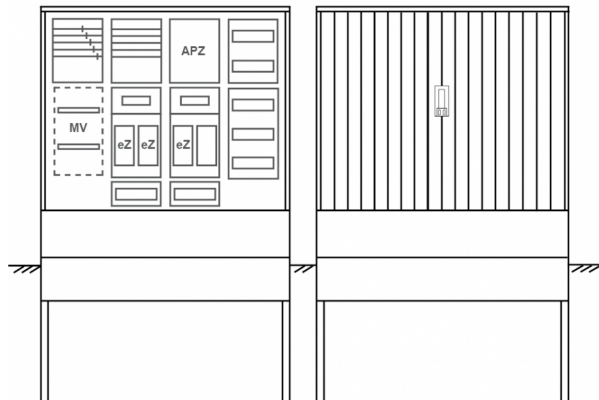

## Zähleranschlussssäule PEZ41-1283 Maße:1120x1795x320

Artikelnummer: PEZ41-1283

Zähleranschlussssäule für den Außenbereich mit Regendach,  
Schutzart IP44, Schutzklasse II,  
RAL 7035,  
BxHxT[mm]=  
1120x1795x320, Türverschluss mit Schwenkhebel für zwei Profilhalbzylinder,  
Türanschlag wechselbar,  
Sockel an Schrank montiert,  
Kabeltragschiene höhenverstellbar,  
Aufstellung mehrerer Gehäuse möglich,  
fertig verdrahtet,  
Bestückt mit:3x Zähler, Verteilerfeld, TN/TNC, 5pol., eHZ (elektronischer Zähler), APZ

<b>Artikelnummer:</b>	PEZ41-1283
<b>EAN:</b>	4251500291825
<b>Zolltarifnummer:</b>	85371098
<b>Preisgruppe:</b>	P.1
<b>Abmessungen [mm]:</b>	1120x1795x320
<b>Material:</b>	glasfaserverstärktem Polyester (SMC)
<b>Farbton:</b>	RAL 7035
<b>Schutzart:</b>	IP44
<b>Schutzklasse:</b>	II
<b>Befestigungsart Gehäuse:</b>	Standmontage auf Sockel, zum eingraben
<b>Schließart:</b>	Schwenkhebel für 2 Profilhalbzylinder
<b>Geschäumte Türdichtung:</b>	nein
<b>Kabeleinführung:</b>	unten
<b>Krantransport möglich:</b>	nein