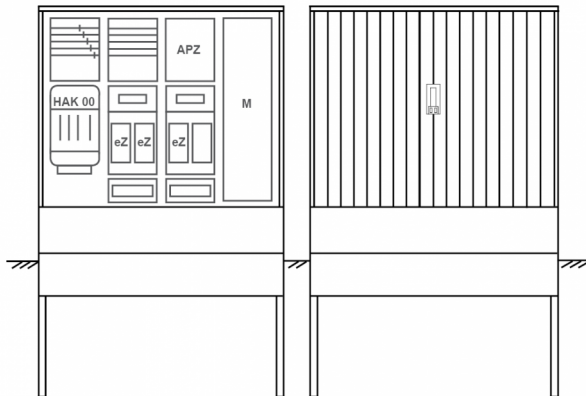

Zähleranschluss säule PEZ41-1277 Maße:1120x1795x320

Artikelnummer: PEZ41-1277

Zähleranschluss säule für den Außenbereich mit Regendach,
Schutzart IP44, Schutzklasse II,
RAL 7035,
BxHxT[mm]=
1120x1795x320, Türverschluss mit Schwenkhebel für zwei Profilhalbzylinder,
Türanschlag wechselbar,
Sockel an Schrank montiert,
Kabeltragschiene höhenverstellbar,
Aufstellung mehrerer Gehäuse möglich,
fertig verdrahtet,
Bestückt mit:3x Zähler, TN/TNC, 5pol., HAK eingebaut, eHZ (elektronischer Zähler), APZ

Artikelnummer:	PEZ41-1277
EAN:	4251500291795
Zolltarifnummer:	85371098
Preisgruppe:	P.1
Abmessungen [mm]:	1120x1795x320
Material:	glasfaserverstärktem Polyester (SMC)
Farbton:	RAL 7035
Schutzart:	IP44
Schutzklasse:	II
Befestigungsart Gehäuse:	Standmontage auf Sockel, zum eingraben
Schließart:	Schwenkhebel für 2 Profilhalbzylinder
Geschäumte Türdichtung:	nein
Kabeleinführung:	unten
Krantransport möglich:	nein