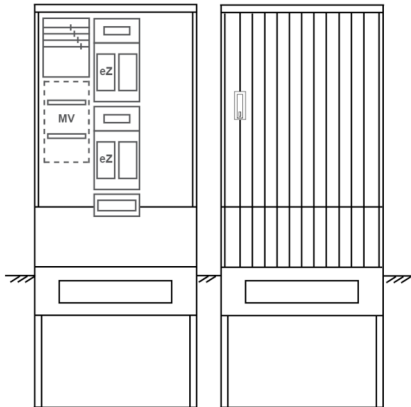

## Zähleranschluss säule PEZ32-2380 Maße:820x2000x280

Artikelnummer: PEZ32-2380

Zähleranschluss säule für den Außenbereich mit Regendach,  
Schutzart IP44, Schutzklasse II,  
RAL 7035,  
BxHxT[mm]=  
820x2000x280, Türverschluss mit Schwenkhebel für zwei Profilhalbzylinder,  
Türanschlag wechselbar,  
Sockel an Schrank montiert,  
Kabeltragschiene höhenverstellbar,  
Aufstellung mehrerer Gehäuse möglich,  
fertig verdrahtet,  
Bestückt mit:2x Zähler, Leerfeld, TT, 4pol. eHZ (elektronischer Zähler), TSG als Modular,

<b>Artikelnummer:</b>	PEZ32-2380
<b>EAN:</b>	4251500293621
<b>Zolltarifnummer:</b>	85371098
<b>Preisgruppe:</b>	P
<b>Abmessungen [mm]:</b>	820x2000x280
<b>Material:</b>	glasfaserverstärktem Polyester (SMC)
<b>Farbton:</b>	RAL 7035
<b>Schutzart:</b>	IP44
<b>Schutzklasse:</b>	II
<b>Befestigungsart Gehäuse:</b>	Standmontage auf Sockel, zum eingraben
<b>Schließart:</b>	Schwenkhebel für 2 Profilhalbzylinder
<b>Geschäumte Türdichtung:</b>	nein
<b>Kabeleinführung:</b>	unten
<b>Krantransport möglich:</b>	nein