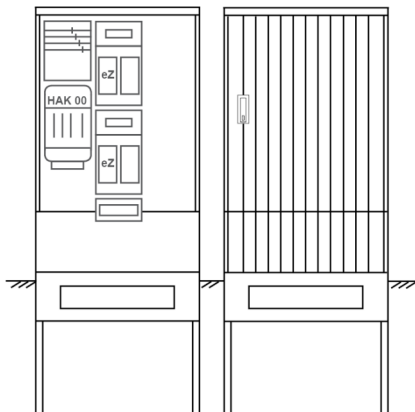

## Zähleranschlussssäule PEZ32-2378 Maße:820x2000x280

Artikelnummer: PEZ32-2378

Zähleranschlussssäule für den Außenbereich mit Regendach,  
Schutzart IP44, Schutzklasse II,  
RAL 7035,  
BxHxT[mm]=  
820x2000x280, Türverschluss mit Schwenkhebel für zwei Profilhalbzylinder,  
Türanschlag wechselbar,  
Sockel an Schrank montiert,  
Kabeltragschiene höhenverstellbar,  
Aufstellung mehrerer Gehäuse möglich,  
fertig verdrahtet,  
Bestückt mit:2x Zähler, Leerfeld, TT, 4pol. HAK eingebaut, eHZ (elektronischer Zähler), TSG  
als Modular,

<b>Artikelnummer:</b>	PEZ32-2378
<b>EAN:</b>	4251500293614
<b>Zolltarifnummer:</b>	85371098
<b>Preisgruppe:</b>	P
<b>Abmessungen [mm]:</b>	820x2000x280
<b>Material:</b>	glasfaserverstärktem Polyester (SMC)
<b>Farbton:</b>	RAL 7035
<b>Schutzart:</b>	IP44
<b>Schutzklasse:</b>	II
<b>Befestigungsart Gehäuse:</b>	Standmontage auf Sockel, zum eingraben
<b>Schließart:</b>	Schwenkhebel für 2 Profilhalbzylinder
<b>Geschäumte Türdichtung:</b>	nein
<b>Kabeleinführung:</b>	unten
<b>Krantransport möglich:</b>	nein