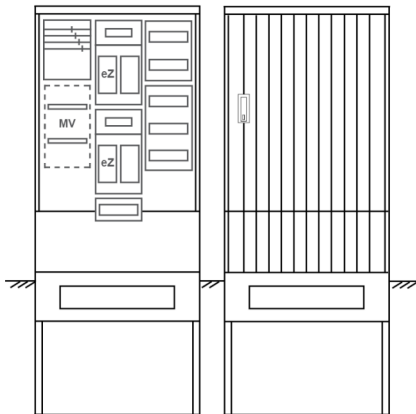

Zähleranschlussssäule PEZ32-2376 Maße:820x2000x280

Artikelnummer: PEZ32-2376

Zähleranschlussssäule für den Außenbereich mit Regendach,
Schutzart IP44, Schutzklasse II,
RAL 7035,
BxHxT[mm]=
820x2000x280, Türverschluss mit Schwenkhebel für zwei Profilhalbzylinder,
Türanschlag wechselbar,
Sockel an Schrank montiert,
Kabeltragschiene höhenverstellbar,
Aufstellung mehrerer Gehäuse möglich,
fertig verdrahtet,
Bestückt mit:2x Zähler, Verteilerfeld, TT, 4pol. eHZ (elektronischer Zähler), TSG als Modular,

Artikelnummer:	PEZ32-2376
EAN:	4251500293607
Zolltarifnummer:	85371098
Preisgruppe:	P
Abmessungen [mm]:	820x2000x280
Material:	glasfaserverstärktem Polyester (SMC)
Farbton:	RAL 7035
Schutzart:	IP44
Schutzklasse:	II
Befestigungsart Gehäuse:	Standmontage auf Sockel, zum eingraben
Schließart:	Schwenkhebel für 2 Profilhalbzylinder
Geschäumte Türdichtung:	nein
Kabeleinführung:	unten
Krantransport möglich:	nein