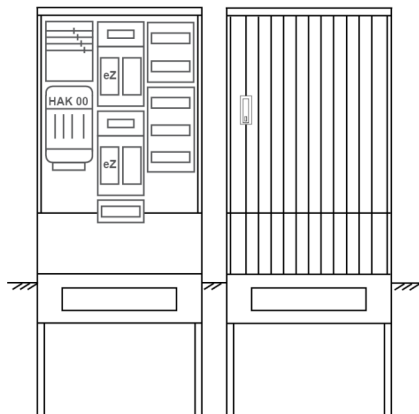

## Zähleranschlussssäule PEZ32-2374 Maße:820x2000x280

Artikelnummer: PEZ32-2374

Zähleranschlussssäule für den Außenbereich mit Regendach,  
Schutzart IP44, Schutzklasse II,  
RAL 7035,  
BxHxT[mm]=  
820x2000x280, Türverschluss mit Schwenkhebel für zwei Profilhalbzylinder,  
Türanschlag wechselbar,  
Sockel an Schrank montiert,  
Kabeltragschiene höhenverstellbar,  
Aufstellung mehrerer Gehäuse möglich,  
fertig verdrahtet,  
Bestückt mit:2x Zähler, Verteilerfeld, Medienfeld, TT, 4pol. HAK eingebaut, eHZ  
(elektronischer Zähler), TSG als Modular,

<b>Artikelnummer:</b>	PEZ32-2374
<b>EAN:</b>	4251500293591
<b>Zolltarifnummer:</b>	85371098
<b>Preisgruppe:</b>	P
<b>Abmessungen [mm]:</b>	820x2000x280
<b>Material:</b>	glasfaserverstärktem Polyester (SMC)
<b>Farbton:</b>	RAL 7035
<b>Schutzart:</b>	IP44
<b>Schutzklasse:</b>	II
<b>Befestigungsart Gehäuse:</b>	Standmontage auf Sockel, zum eingraben
<b>Schließart:</b>	Schwenkhebel für 2 Profilhalbzylinder
<b>Geschäumte Türdichtung:</b>	nein
<b>Kabeleinführung:</b>	unten
<b>Krantransport möglich:</b>	nein