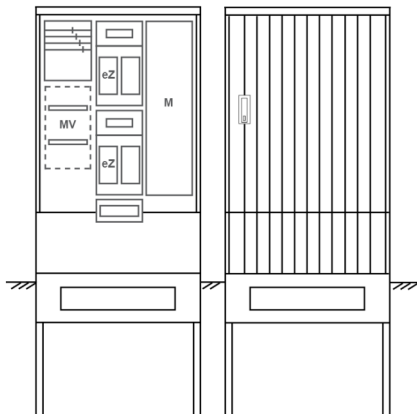

## Zähleranschlussssäule PEZ32-2372 Maße:820x2000x280

Artikelnummer: PEZ32-2372

Zähleranschlussssäule für den Außenbereich mit Regendach,  
Schutzart IP44, Schutzklasse II,  
RAL 7035,  
BxHxT[mm]=  
820x2000x280, Türverschluss mit Schwenkhebel für zwei Profilhalbzylinder,  
Türanschlag wechselbar,  
Sockel an Schrank montiert,  
Kabeltragschiene höhenverstellbar,  
Aufstellung mehrerer Gehäuse möglich,  
fertig verdrahtet,  
Bestückt mit:2x Zähler, Medienfeld, TT, 4pol. eHZ (elektronischer Zähler), TSG als Modular,

<b>Artikelnummer:</b>	PEZ32-2372
<b>EAN:</b>	4251500293584
<b>Zolltarifnummer:</b>	85371098
<b>Preisgruppe:</b>	P
<b>Abmessungen [mm]:</b>	820x2000x280
<b>Material:</b>	glasfaserverstärktem Polyester (SMC)
<b>Farbton:</b>	RAL 7035
<b>Schutzart:</b>	IP44
<b>Schutzklasse:</b>	II
<b>Befestigungsart Gehäuse:</b>	Standmontage auf Sockel, zum eingraben
<b>Schließart:</b>	Schwenkhebel für 2 Profilhalbzylinder
<b>Geschäumte Türdichtung:</b>	nein
<b>Kabeleinführung:</b>	unten
<b>Krantransport möglich:</b>	nein